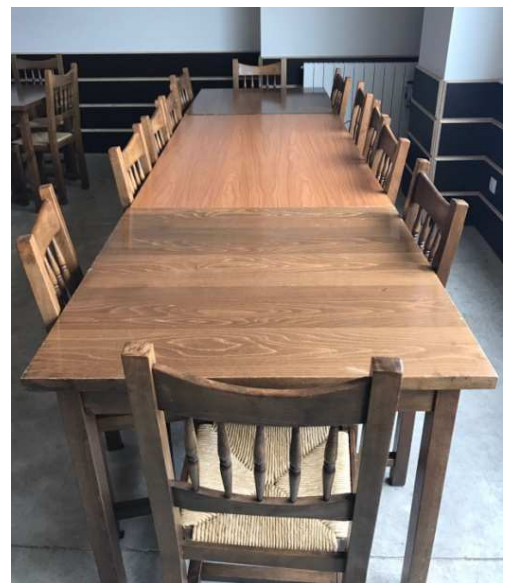

Mahaiak erreserbatzerakoan kontutan hartu mahai konfigurazio ezberdinetan kabitzen den jende kopurua. Beraz, etortzear zaudeten kopuruaren arabera erreserbatu mahaiak

Mahai bakarra 4 lagun

Mahai bi + luzapen laburra
8 - 10 lagun

Mahai bi + luzapen luzea 12
lagun

Luzapen labur bi baino ez dago, beraz, talde batek baino gehiagok behar izatekotan, erabili behar duzuenon artean erabaki nortzuk luzeak hartu.